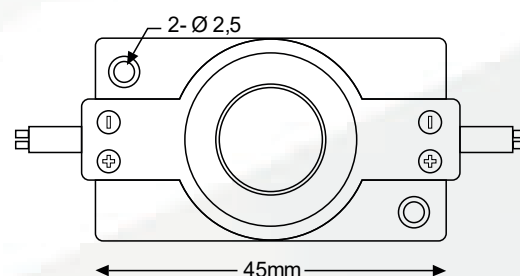

### FEATURES

<b>COLOUR</b>	Yellow, orange, pink, blue, white, red, green	<b>POWER</b>	3 W
<b>LEDS</b>	36 Leds	<b>SIZE</b>	H60 mm x L48 mm
<b>VOLTAGE</b>	AC 24V, 60V, 110V, 220V	<b>IP</b>	IP66
<b>LAMP</b>	60 mm		
<b>SIZE</b>	2835 SMD		

### FEATURES

COLOUR	White	POWER	1,6 W
LEDS	48 Leds	SIZE	L60 mm x H56 mm
VOLTAGE	DC 12V	IP	IP66
LAMP	60 mm		
SIZE	2835 SMD		