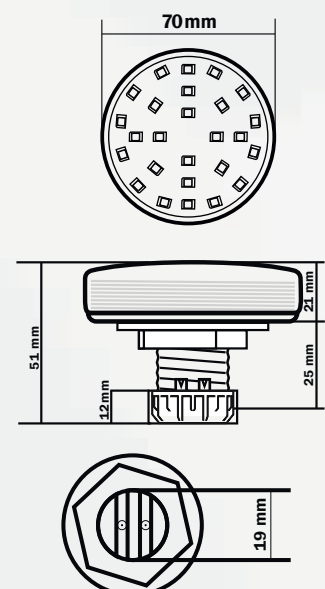

#### FEATURES

<b>COLOUR</b>	Yellow, orange, pink, blue, white, red, green	<b>POWER</b>	2 W
<b>LEDS</b>	21 Leds Front 16 leds Back 5 leds	<b>SIZE</b>	L45 mm x H50 mm
<b>VOLTAGE</b>	AC 24V, 60V, 110V, 220V	<b>IP</b>	IP66
<b>LAMP</b>	45 mm		
<b>SIZE</b>	2835 SMD		

#### FEATURES

<b>COLOUR</b>	white	<b>POWER</b>	1,8 W
<b>LEDS</b>	32 Leds Front 26 leds Back 6 leds	<b>SIZE</b>	L70 mm x H50 mm
<b>VOLTAGE</b>	AC 24V	<b>IP</b>	IP66
<b>LAMP</b>	70 mm		
<b>SIZE</b>	2835 SMD		

### FEATURES

COLOUR	White	POWER	1,6 W
LEDS	48 Leds	SIZE	L60 mm x H56 mm
VOLTAGE	DC 12V	IP	IP66
LAMP	60 mm		
SIZE	2835 SMD		