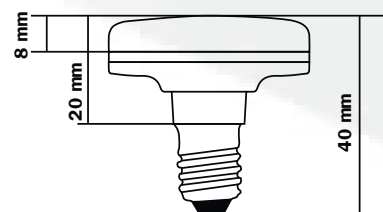

### FEATURES

<b>COLOUR</b>	Yellow, orange, pink, blue, white, red, green	<b>POWER</b>	1 W
<b>LEDS</b>	12 Leds 8 Front leds 4 Back leds	<b>SIZE</b>	L30 mm x H30 mm
<b>VOLTAGE</b>	AC 24V, 60V, 110V, 220V	<b>IP</b>	IP66
<b>LAMP</b>	30 mm		
<b>SIZE</b>	2835 SMD		