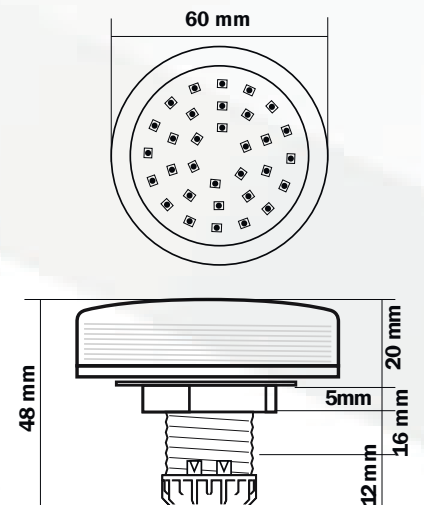

#### FEATURES

<b>COLOUR</b>	white	<b>POWER</b>	1,8 W
<b>LEDS</b>	32 Leds Front 26 leds Back 6 leds	<b>SIZE</b>	L70 mm x H50 mm
<b>VOLTAGE</b>	AC 24V	<b>IP</b>	IP66
<b>LAMP</b>	70 mm		
<b>SIZE</b>	2835 SMD		

### FEATURES

<b>COLOUR</b>	Yellow, orange, pink, blue, white, red, green	<b>POWER</b>	1,6 W
<b>LEDS</b>	21 Leds	<b>SIZE</b>	L45 mm x H48 mm
<b>VOLTAGE</b>	AC 24V, 60V, 110V, 220V	<b>IP</b>	IP66
<b>LAMP</b>	45 mm		
<b>SIZE</b>	2835 SMD		

### FEATURES

<b>COLOUR</b>	Yellow, orange, pink, blue, white, red, green	<b>POWER</b>	3 W
<b>LEDS</b>	36 Leds	<b>SIZE</b>	H60 mm x L48 mm
<b>VOLTAGE</b>	AC 24V, 60V, 110V, 220V	<b>IP</b>	IP66
<b>LAMP</b>	60 mm		
<b>SIZE</b>	2835 SMD		

### FEATURES

COLOUR	White	POWER	1,6 W
LEDS	48 Leds	SIZE	L60 mm x H56 mm
VOLTAGE	DC 12V	IP	IP66
LAMP	60 mm		
SIZE	2835 SMD		