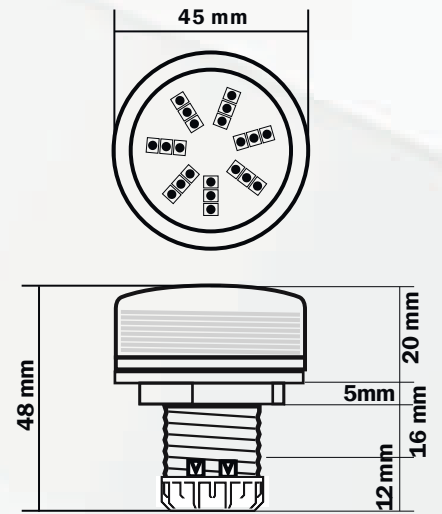

#### FEATURES

<b>COLOUR</b>	white	<b>POWER</b>	1,8 W
<b>LEDS</b>	32 Leds Front 26 leds Back 6 leds	<b>SIZE</b>	L70 mm x H50 mm
<b>VOLTAGE</b>	AC 24V	<b>IP</b>	IP66
<b>LAMP</b>	70 mm		
<b>SIZE</b>	2835 SMD		

### FEATURES

<b>COLOUR</b>	Yellow, orange, pink, blue, white, red, green	<b>POWER</b>	1,6 W
<b>LEDS</b>	21 Leds	<b>SIZE</b>	L45 mm x H48 mm
<b>VOLTAGE</b>	AC 24V, 60V, 110V, 220V	<b>IP</b>	IP66
<b>LAMP</b>	45 mm		
<b>SIZE</b>	2835 SMD		

### FEATURES

COLOUR	White	POWER	1,6 W
LEDS	48 Leds	SIZE	L60 mm x H56 mm
VOLTAGE	DC 12V	IP	IP66
LAMP	60 mm		
SIZE	2835 SMD		