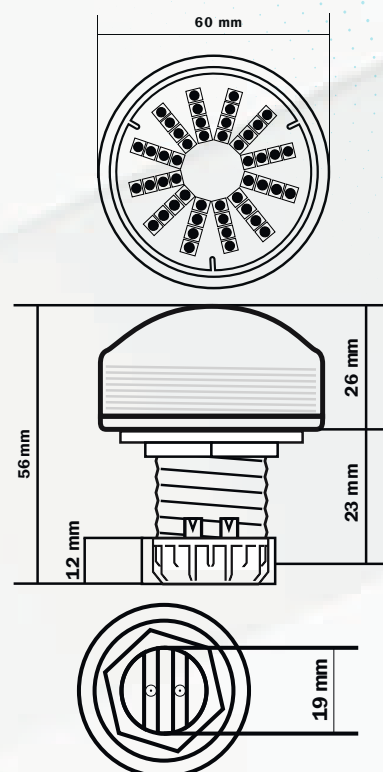

#### FEATURES

<b>COLOUR</b>	white	<b>POWER</b>	1,8 W
<b>LEDS</b>	32 Leds Front 26 leds Back 6 leds	<b>SIZE</b>	L70 mm x H50 mm
<b>VOLTAGE</b>	AC 24V	<b>IP</b>	IP66
<b>LAMP</b>	70 mm		
<b>SIZE</b>	2835 SMD		

### FEATURES

<b>COLOUR</b>	Yellow, orange, pink, blue, white, red, green	<b>POWER</b>	1,6 W
<b>LEDS</b>	21 Leds	<b>SIZE</b>	L45 mm x H48 mm
<b>VOLTAGE</b>	AC 24V, 60V, 110V, 220V	<b>IP</b>	IP66
<b>LAMP</b>	45 mm		
<b>SIZE</b>	2835 SMD		

### FEATURES

<b>COLOUR</b>	Yellow, orange, pink, blue, white, red, green	<b>POWER</b>	3 W
<b>LEDS</b>	36 Leds	<b>SIZE</b>	H60 mm x L48 mm
<b>VOLTAGE</b>	AC 24V, 60V, 110V, 220V	<b>IP</b>	IP66
<b>LAMP</b>	60 mm		
<b>SIZE</b>	2835 SMD		

### FEATURES

COLOUR	White	POWER	1,6 W
LEDS	48 Leds	SIZE	L60 mm x H56 mm
VOLTAGE	DC 12V	IP	IP66
LAMP	60 mm		
SIZE	2835 SMD		