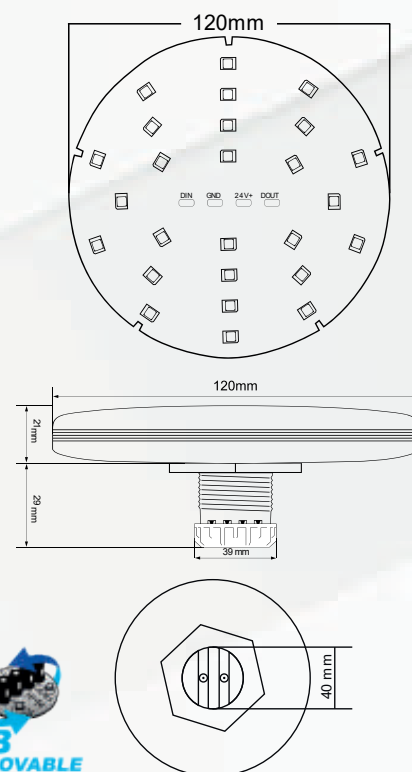

PIXEL

PROGRAMMABLE RGB LAMPS