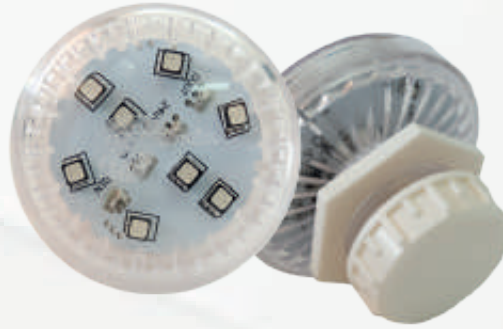

PIXEL 360 L PRO

FEATURES

COLOUR	RGB PROGRAMMABLE	POWER	1,6 W
LEDS	12 Leds 8 Front leds 4 Back leds	SIZE	L45 mm x H50 mm
VOLTAGE	DC 24V	IP	IP67
LAMP	45 mm	IC	TM1804
SIZE	3535 SMD