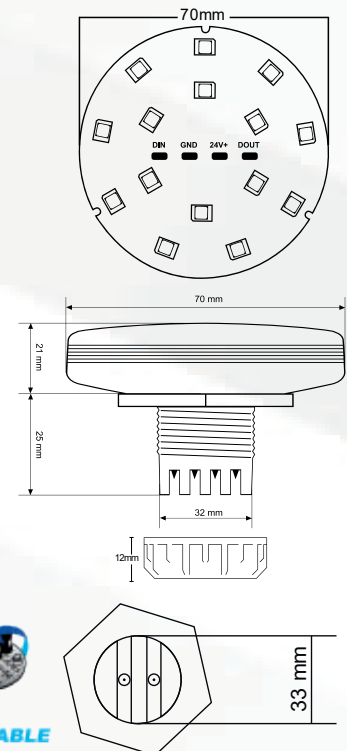

### FEATURES

<b>COLOUR</b>	RGB PROGRAMMABLE	<b>POWER</b>	1,6 W
<b>LEDS</b>	12 Leds 8 Front leds 4 Back leds	<b>SIZE</b>	L45 mm x H50 mm
<b>VOLTAGE</b>	DC 24V	<b>IP</b>	IP67
<b>LAMP</b>	45 mm	<b>IC</b>	TM1804
<b>SIZE</b>	3535 SMD		

### FEATURES

<b>COLOUR</b>	RGB PROGRAMMABLE	<b>POWER</b>	4,5 W
<b>LEDS</b>	21 Leds 15 Front leds 6 Back leds	<b>SIZE</b>	L70 mm x H50 mm
<b>VOLTAGE</b>	DC 24V	<b>IP</b>	IP67
<b>LAMP</b>	70 mm	<b>IC</b>	TM1804
<b>SIZE</b>	3535 SMD		