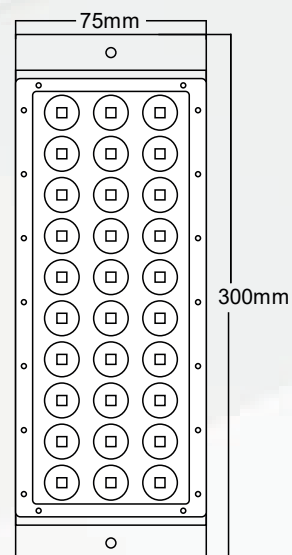

### FEATURES

COLOUR	RGB PROGRAMMABLE	POWER	0,3W
LEDS	1 Led	SIZE	L12 mm x H38 mm
VOLTAGE	DC 5V	IP	IP66
LAMP	12 mm	MIN.AMOUNT	50PCS
SIZE	8 mm		

### FEATURES

<b>COLOUR</b>	RGB PROGRAMMABLE	<b>POWER</b>	50 W
<b>LEDS</b>	30 Leds	<b>SIZE</b>	L300 mm X H75 mm X W450 mm
<b>VOLTAGE</b>	DC 36V	<b>IP</b>	IP67
<b>LAMP</b>	50 mm	<b>IC</b>	TM1804
<b>SIZE</b>	5050 SMD		